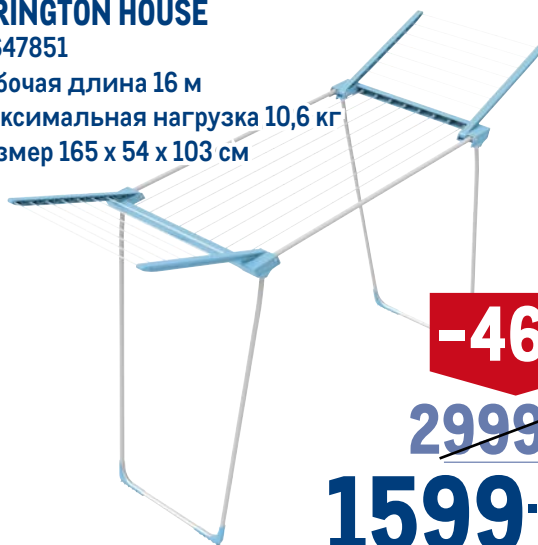

-46%

~~2999.00~~
1 шт.

1599.00
1 шт.