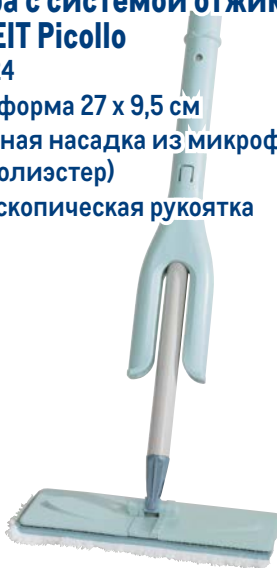

~~2799.00~~
1 шт.

2199.00
1 шт.